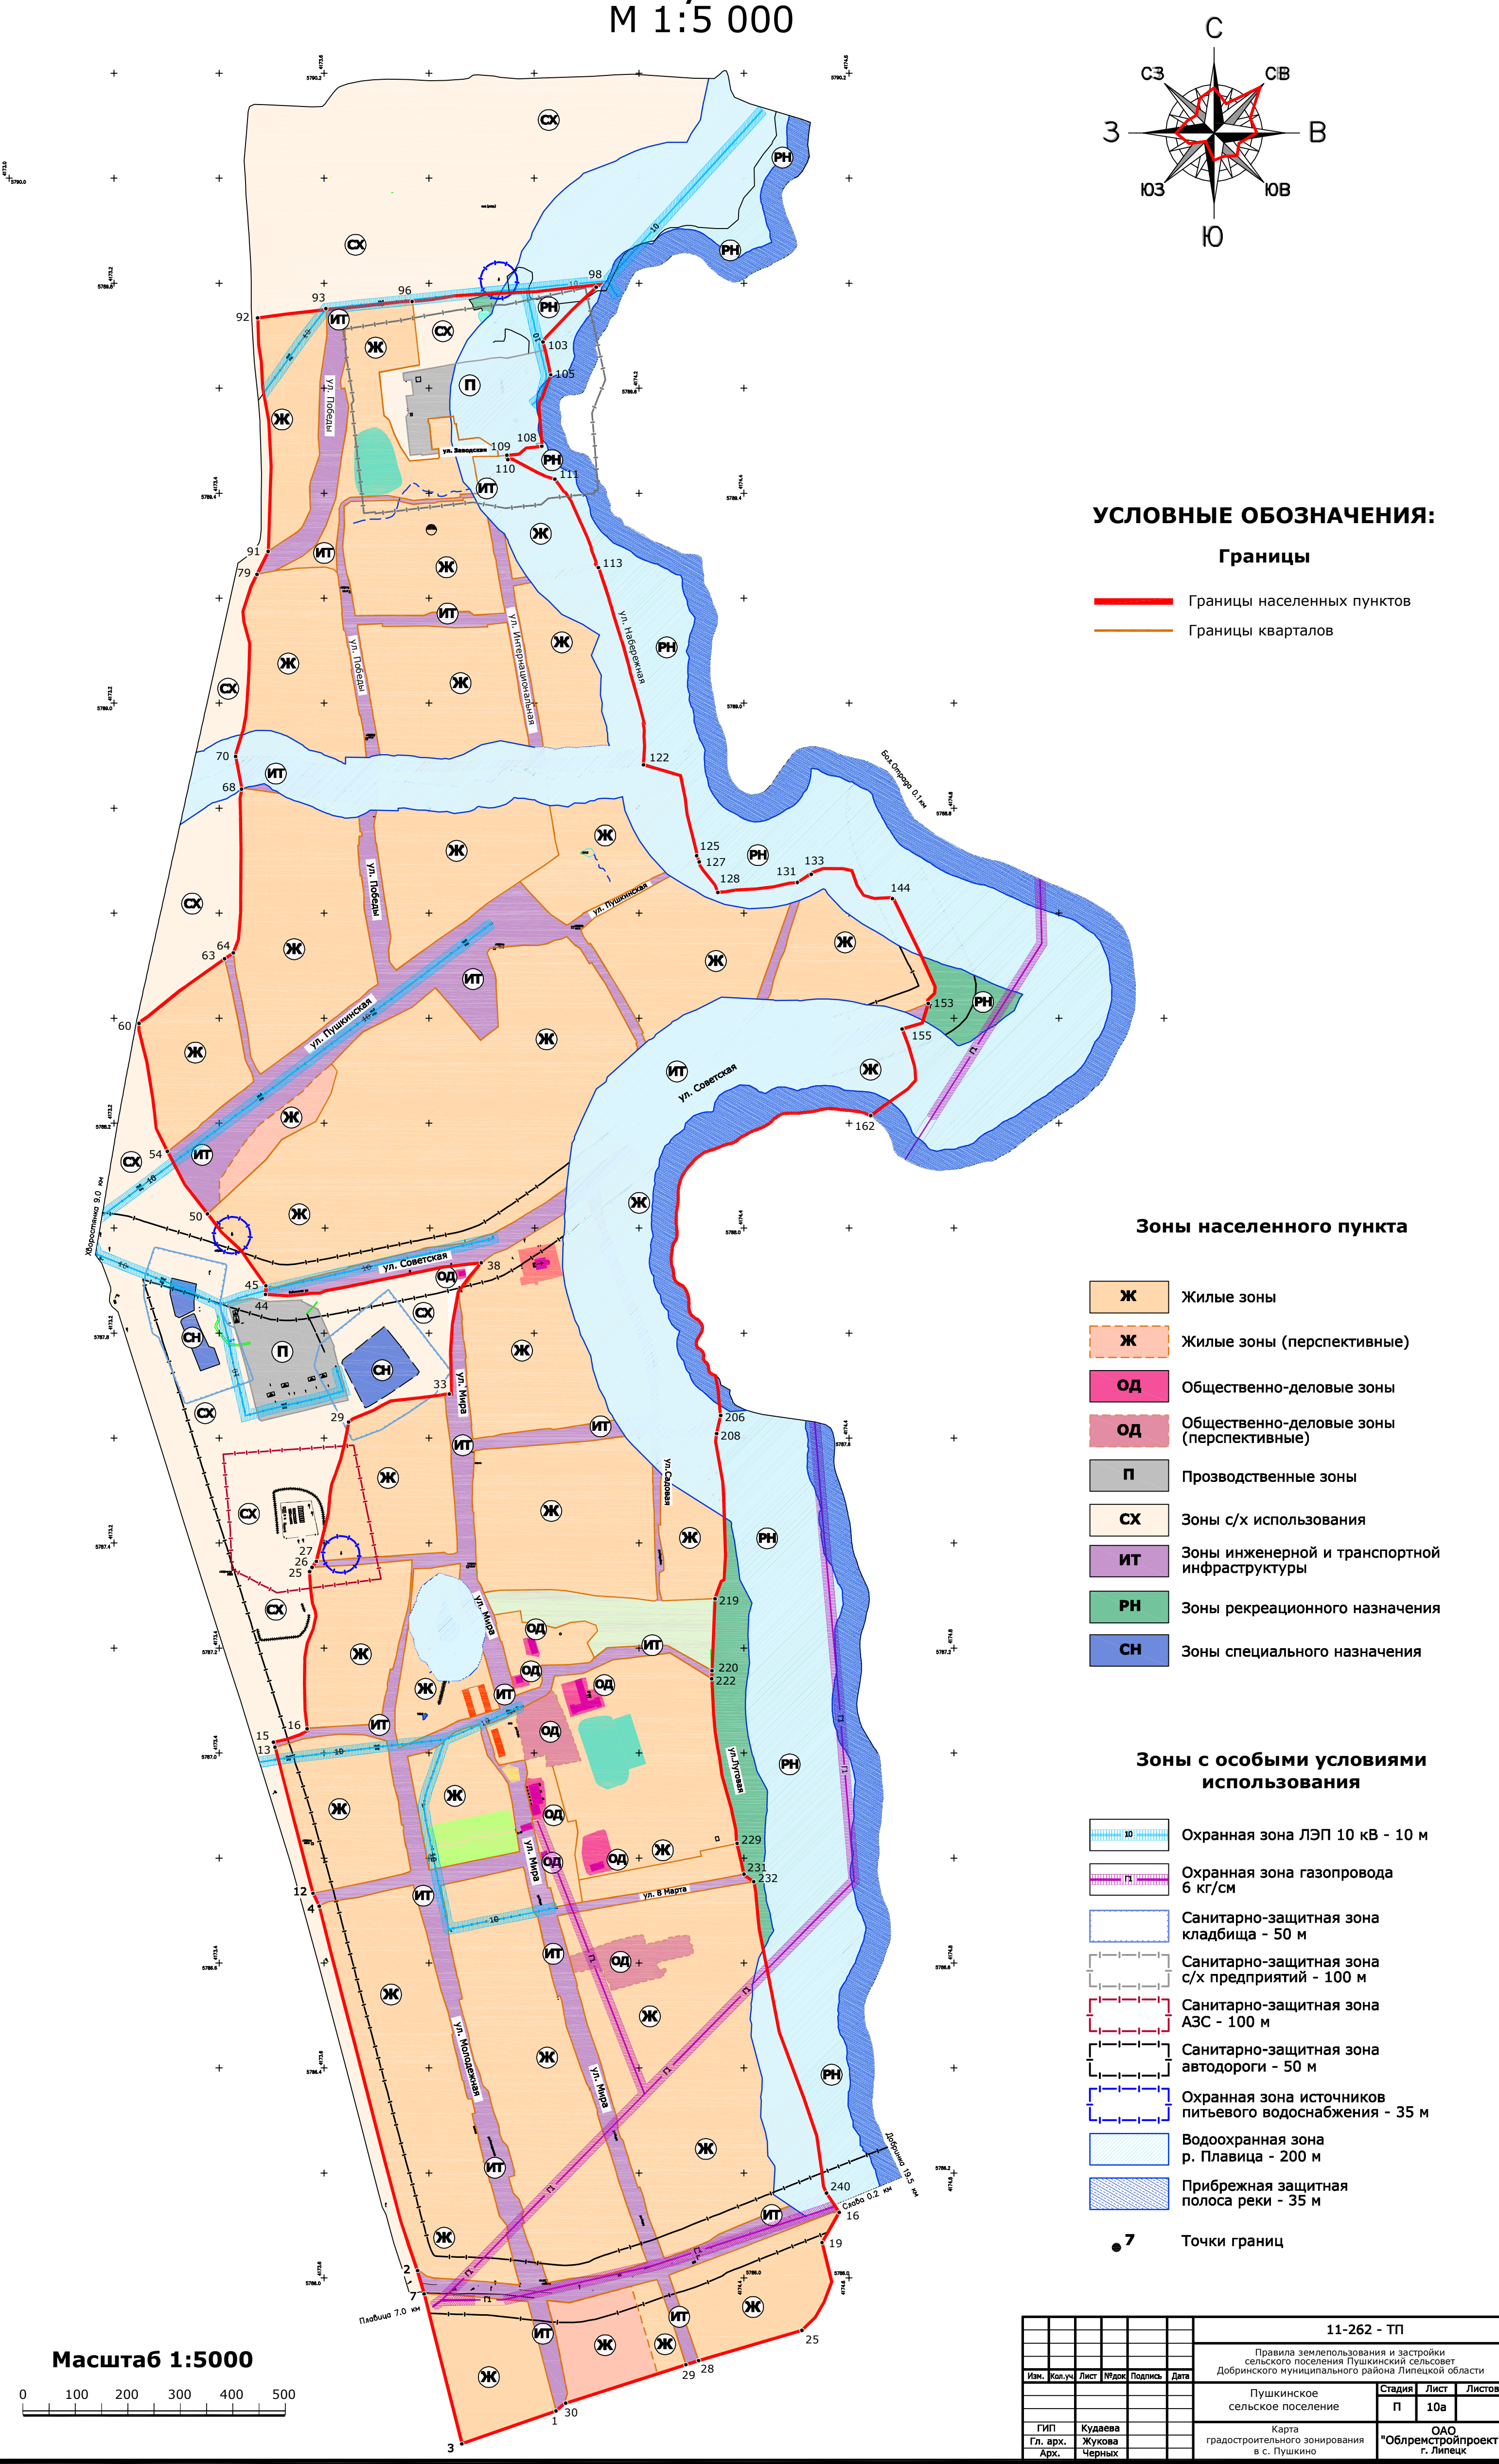

Правила землепользования и застройки сельского поселения Пушкинский сельсовет Добринского муниципального района Липецкой области

Карта градостроительного зонирования в с. Пушкино
М 1:5 000

Правила землепользования и застройки сельского поселения Пушкинский сельсовет Добринского муниципального района Липецкой области

Карта градостроительного зонирования в с. Большая Отрада, с. Веселовка, с. Заря, с. Слава, с. Малая Отрада
М 1:5 000